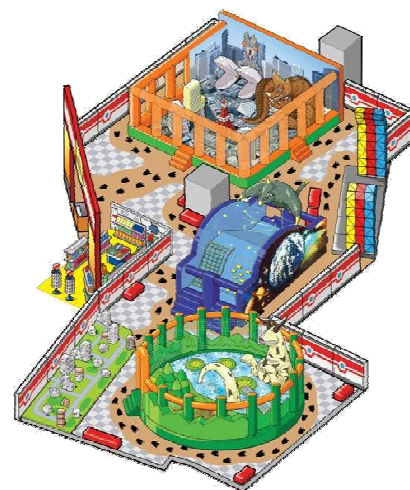

- 【施設名称】『なりきりアスレチック ウルトラヒーローズ大高店』
- 【開設時期】2010年6月3日(木)～2010年9月12日(日)
- 【営業時間】10:00～18:00(最終入場17:30まで)
- 【開設場所】愛知県名古屋市緑区大高町字奥平子1番1イオン大高S C3F
- 【事業主体】株式会社ナムコ
- 【施設面積】約248㎡(約75坪)
- 【入場料】子供1名:30分500円、以降10分延長ごとに100円課金
(保護者入場無料)
(注)但し、大人だけでの入場はできません。
- 【対象年齢】1～8歳(身長140cm未満)
- 【施設内容】『宇宙忍者バルタン星人、古代怪獣ゴモラ登場』
宇宙大怪獣ベムスター登場』『宇宙怪獣エレキング登場』
『狙われたまち』

施設全体のイメージ図

■ リアルな怪獣遊具で再現された4つのステージ！

『宇宙忍者バルタン星人・古代怪獣ゴモラ登場』

高さ約3メートルのゴモラと、バルタン星人の巨大なハサミ型遊具が設置されています。子供達がパンチやキックを繰り返し、怪獣と闘います。

『宇宙大怪獣ベムスター登場』

ベムスターをよけながら、山を登り、滑り台から滑り降りるアクションを楽しめます。

『宇宙怪獣エレキング登場』

高さ約3メートルのエレキングとボールプールが設置されています。ボールを怪獣にぶついたり、怪獣と闘って遊びます。