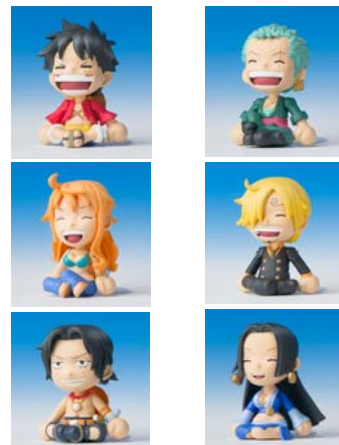

本商品は、“smile=笑顔”をコンセプトにしたフィギュア付き食玩(玩具菓子)です。「ワンピース」キャラクターたちの笑顔が印象的なデフォルメデザインは、この商品のために新たにデザインされたものです。高さ約63.5mmの彩色済みフィギュアは、頭部と両肩が可動し、付属の差替えパーツの使用で座った状態のポーズも再現でき、好みのディスプレイを楽しめます。

主なターゲットは、子どもから大人までの幅広い層で、主な販売ルートは、全国のスーパー、量販店、コンビニエンスストアの菓子売場などです。2012年春には第2弾商品の発売も予定しています。

尚、本商品ではセレクトショップ「ビームス」とのコラボレーションを実施します。全6種のフィギュアの中から、ルフィとエースの2体をセットにした「one piece@be. smile～^{きずな}KIZUNAセット～」(945円/税込み、彩色済みフィギュア2体・粒ガム1個入り)を、ビームス タイム(渋谷)および全国の展開店舗各店で2012年1月23日(月)より1,000個限定で発売します。フィギュアはセピア調の彩色を施した特別仕様の限定版です。バンダイの食玩とビームスがコラボレーションを行うのは今回が初めてです。

『one piece@be. smile』(全6種・各368円/税込)

©尾田栄一郎/集英社・フジテレビ・東映アニメーション ※写真は通常版です。

■「one piece@be. smile」(通常版)

本商品だけのオリジナルデザイン!

本商品のために新たにデザインされたデフォルメイラストをパッケージ(左画像)にも採用しました。

- ・商品名 : 『one piece@be. smile』
- ・価格 : 各 368 円(税込)
- ・種類 : 全 6 種(ルフィ、ゾロ、ナミ、サンジ、エース、ハンコック)
- ・発売日 : 2012 年 1 月 23 日(月)
- ・商品内容 : 彩色済みフィギュア 1 体(差替えパーツ、台座付き)、粒ガム 1 個
- ・販売ルート : 全国のスーパー、量販店、コンビニエンスストアの菓子売場など

フィギュアはポーズ可能!

フィギュアは頭部と両肩が可動します。

“お座りポーズ”も再現!

下半身の差替えパーツにより(商品に付属)、座ったポーズも再現できます。

■BEAMS 限定「one piece@be. smile～KIZUNA セット～」

主人公「ルフィ」とその兄弟である「エース」の 2 体セットです。衣服やアクセサリにセピア調のオリジナル彩色を施した特別仕様の限定品です。

- ・商品名 : 「one piece@be. smile～^{きずな}KIZUNA セット～」
- ・価格 : 945 円(税込)
- ・発売日 : 2012 年 1 月 23 日(月)
- ・商品内容 : 彩色済みフィギュア 2 体(ルフィ、エース/差替えパーツ、台座付き)、粒ガム 1 個
- ・販売ルート : ビームス タイム(渋谷)および全国の展開店舗各店