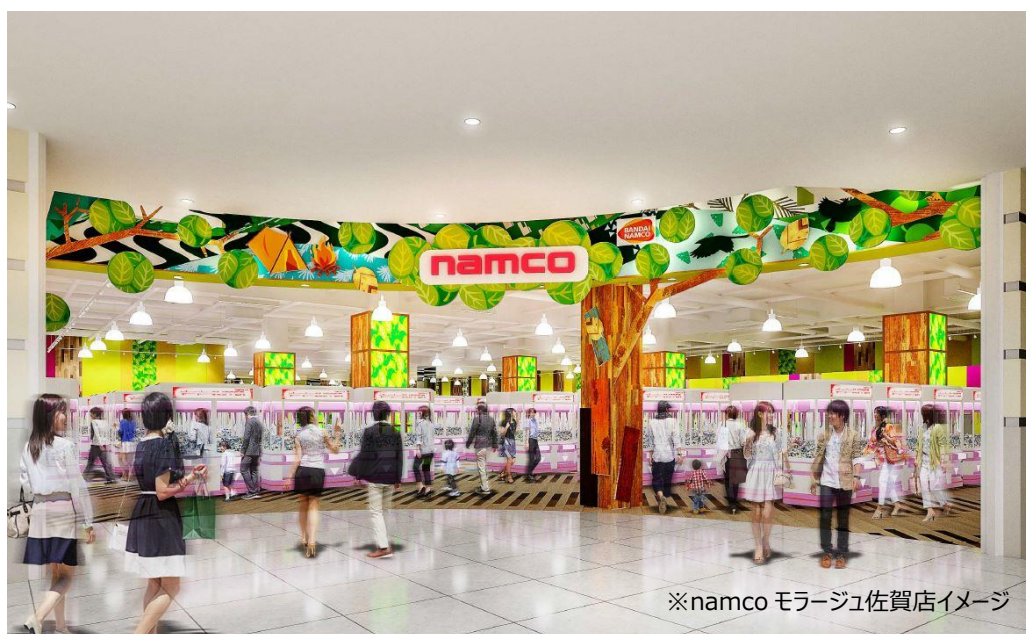

佐賀県内初のキッズ向けインドアプレイグラウンド「あそびパーク」も同時出店

「namco モラージュ佐賀店」「あそびパークモラージュ佐賀店」オープン

2018年11月23日（金・祝）

全国で約 250 店舗のアミューズメント施設を展開する株式会社バンダイナムコエンターテインメント（東京都港区、社長：萩原仁）は、2018 年 11 月 23 日（金・祝）、地域密着型ショッピングセンター「モラージュ佐賀店」（佐賀県佐賀市）の 1 階にアミューズメント施設『namco モラージュ佐賀店』をオープンします。また同施設 2 階に、佐賀県内初出店となるキッズ向けインドアプレイグラウンド『あそびパークモラージュ佐賀店』をオープンします。

1 階『namco モラージュ佐賀店』は、幅広い年代に人気のメダルゲーム、みんなでワイワイ盛り上がるアーケードゲームや音楽ゲーム、多種多様な景品を揃えたクレーンゲーム、カップルや女子中高生に人気のシールプリント機などを設置いたします。

2 階『あそびパークモラージュ佐賀店』は、アスレチックやボールプールなど、お子様に人気の遊具を取り揃え、ご利用の皆様に楽しい思い出を提供する地域に密着した施設を目指します。

※あそびパークモラージュ佐賀店イメージ

「あそびパーク」は、季節や天候に左右されず、のんびり、ご家族みんなであそべる室内施設です。

「大型アスレチック」「おままごと」「バッテリーカー」をはじめとしたいろんな遊びが時間内であそび放題のほか、マンガや最新マッサージチェアもご用意しています。

ご利用時間内の施設入場の出入りも自由、食べ物の持ち込みもできる、親子三世代でお楽しみいただけます。

「あそびパークモラージュ佐賀店」施設概要