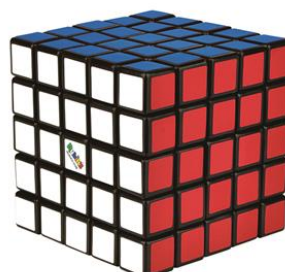

- 1980年 7月25日、ツクダオリジナルが「ルービックキューブ」を日本で発売
(現在はメガハウスが販売)
初年度販売実績 400万個、大ブームに
- 1981年 「第一回全日本キュービスト大会」開催 帝国ホテル※優勝者ベストタイム 46秒
- 1982年 「ルービクリベンジ」(現:ルービックキューブ 4×4 ver.2.1)発売
「第一回ルービックキューブ世界大会」ハンガリーで開催
- 1991年 「プロフェッサーキューブ」(現:ルービックキューブ 5×5)発売
- 2002年 「ルービックの2×2キューブ」(現:ルービックキューブ 2×2 ver.2.1)発売
- 2003年 「ルービックキューブ世界大会 2003」カナダで開催、以後2年毎に世界大会開催
- 2005年 商品に攻略書を同梱スタート
「日本ルービックキューブ協会」設立
「ルービックキューブ日本大会 2005」東京で開催、以後毎年日本大会開催
- 2007年 「ルービックキューブ世界大会 2007」ハンガリーで開催
メインであるルービックキューブ部門で日本人優勝
1980年以来の大ブームに。シリーズ累計出荷数 1,000万個突破
- 2010年 ルービックキューブのモザイクアートでギネス記録。9,071個で制作
- 2013年 「ルービックキューブ ver.2.0」「ルービックの2×2キューブ ver.2.0」発売
本体表面がシール貼りからカラープレート構造になり、内部構造も変化
- 2018年 ルービックキューブシリーズの商品パッケージを統一し刷新
日本発のルービックキューブシリーズ「Charaction CUBE」発売
オリジナルルービックキューブを製作する「ルービックマイデザイン」サービス開始

ルービックキューブの原型

<シリーズ商品一例>

ルービックキューブ ver.2.1
2,200円・税抜
最もスタンダードなモデル。
専用スタンドと攻略書付き。

ルービックキューブ 4×4 ver.2.1
3,000円・税抜
ルービックキューブ攻略者へリベンジ(復讐)するために開発された4×4のルービックキューブ。

ルービックキューブ 5×5
3,800円・税抜
ルービックシリーズで最も難解なパズルです。

ルービックキューブ 2×2 ver.2.1
1,380円・税抜
2×2×2の少ないマス目で、比較的簡単に見えますが、難解なパズルには変わりありません。