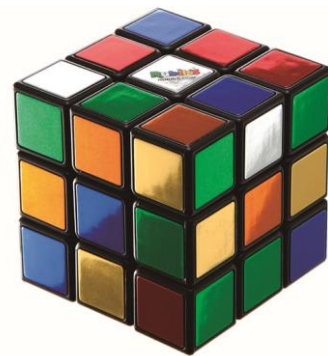

画像左:ルービックキューブ40周年記念ロゴ

画像右:『40周年記念メタリックルービックキューブ』(3,080円・税10%込/2,800円・税抜、2020年夏発売予定)

ルービックキューブは、ハンガリーの発明家、彫刻家、建築家であるエルノー・ルービック氏が発明した立方体の6面の色を揃えるパズルです。1980年の発売から世界的な大ブームを巻き起こし、累計出荷数は4億5,300万個(2020年1月現在)を超えるロングセラー商品です。