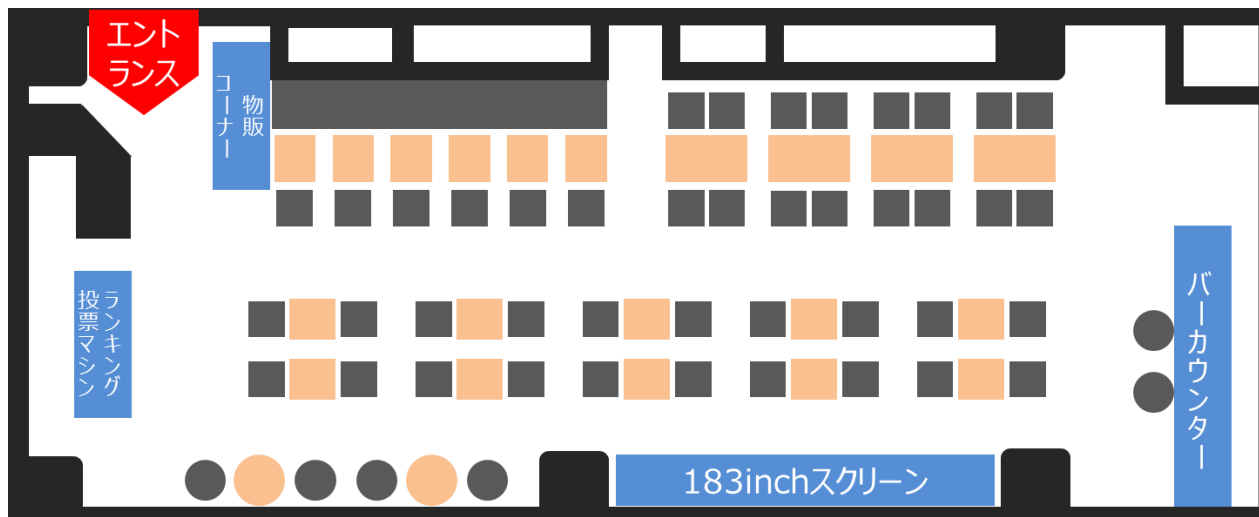

### 【世界観/映像演出】

マクロス F の世界観を演出した店内に、大型スクリーン(183inch)とモニター(9台)を設置。キャラクターオリジナル編集の、マクロス F 特別映像をお楽しみいただけます。

画像は開発中のイメージです

画像は開発中のイメージです

## ■ゾーニング図

○54席(最大) ※138.84 m<sup>2</sup> / 42坪