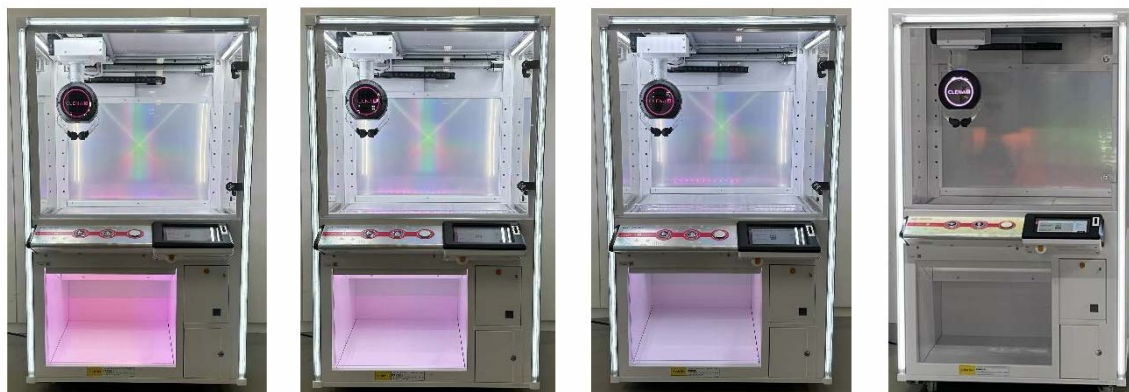

『CLENA3 Jack』は、昨年11月から稼働開始した『CLENA3』のコンセプトを継承した派生機種です。「時短!かんたん!クリエイイト!! かつコンパクト!!」を掲げ、景品機運営における運営効率や設定の自由度はそのままに、『CLENA3』からより進化した「サステナブルな設計」とコンパクトなサイズによる「遊びやすさ」を加えています。

CLENA3 Jack

コンパクトな筐体は店頭や主導線上に設置しても来店したお客さまの視線を妨げず、コントロールパネルの位置が低いため小さなお子さまでもゲームを楽しむことが特徴です。また、サステナビリティの観点を強化し、『CLENA3』でもON/OFFが選択できた「エコモード」が4段階で設定でき、状況に合わせて使い分けことが可能です。そして、『CLENA3』でも大きな特徴だった景品機運営の設定の利便性・創造性はそのまま継承しています。全国に直営アミューズメント施設を展開する当社の強みを生かして開発した、店舗スタッフの作業時間を減らしながらも新しい景品運営が開発しやすいクレーンゲーム機として、当社直営の「ナムコ」を筆頭とした全国のアミューズメント施設で展開し、ゲームセンターの市場拡大をけん引していきます。

『CLENA3 Jack』の特徴

- お客さまの視線を妨げない、また小さなお子さまでも遊びやすいコンパクトさ
- 4段階でLED演出の明るさを選択できる「エコモード」の搭載
- 『CLENA3』のコンセプトを継承した利便性・創造性

【詳細は次ページをご確認ください】

●お客さまの視線を妨げない、また小さなお子さまでも遊びやすいコンパクトさ

『CLENA3』(W1,710×D1,050×H2,000mm)と比べて、高さを約4分の3、横幅を約半分にすることで、店頭や主導線上に置いてもお客さまの視線を妨げません。また、一般的な高さのクレーンゲーム機では遊ぶことが難しいお子さまでも、景品を狙ってプレイすることができます。コンパクトさを掲げながらも、景品取り出し口は前世代機『CLENA2 Jack』よりも広く(150%に拡大)、中型の景品でも容易に取り出すことが可能です。

●4段階でLED演出の明るさを選択できる「エコモード」の搭載

『CLENA3』より搭載したLED演出のON/OFFが選択できる「エコモード」設定を、『CLENA3 Jack』では4段階で設定できるように開発しました。通常時(エコモードOFF時)から、それぞれ約14%減、37%減、61%減の省電力効果があり、店舗環境に合わせて必要な分だけのLED演出を使用できます。

【左から順に、通常時、エコモード1(約14%減)、エコモード2(約37%減)、エコモード3(約61%減)】

●『CLENA3』のコンセプトを継承した利便性・創造性

『CLENA3』のコンセプトである「時短!かんたん!クリエイティブ!!」を継承し、景品機運営における運営効率や設定の自由度は『CLENA3 Jack』でもそのままに、「クイックボルト」や「分割昇降機能」、「スリット式フロア」による時短設計の工夫はもちろん、「SSアーム」「スコップ爪」など運営の幅を広げる新パーツも開発しています。また、Web管理システム「CLENA-NET(クレナネット)」にも対応し、『CLENA3』と同時にタブレットやパソコンで運営状況をリアルタイムで閲覧・管理することができます。