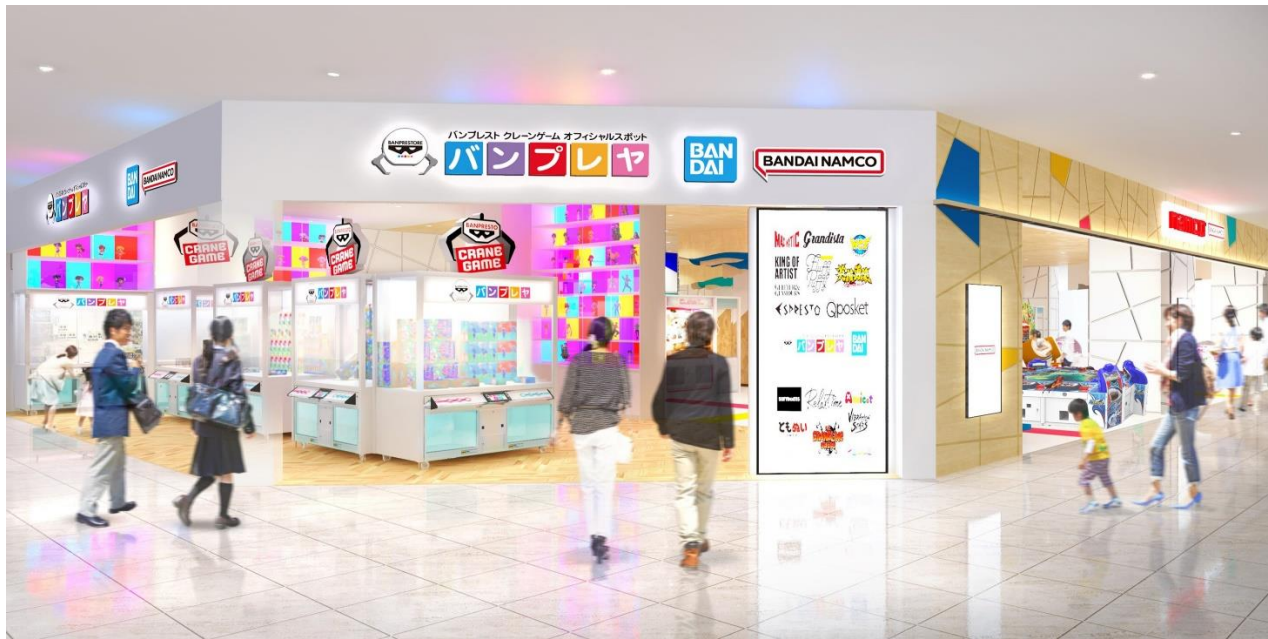

namcoエミテラス所沢店 9月24日(火)オープン バンプレストブランドの注目景品を取り扱うコーナー「バンプレヤ」を併設

株式会社バンダイナムコアミューズメント(本社：東京都港区/社長：川崎寛)は、アミューズメント施設『namcoエミテラス所沢店』を、2024年9月24日(火)、商業施設「エミテラス所沢」(埼玉県所沢市)内にオープンします。

アミューズメント施設「ナムコ」には、ナムコ限定景品やアミューズメント専用景品、お菓子など、多種多様なアイテムが入ったクレーンゲームを中心に、みんなで盛り上げられるゲーム機やお子さまが大好きな乗り物などをそろえます。また、バンプレストブランドの中から今注目の厳選した景品を取り扱うコーナー「バンプレヤ」を併設します。

『namcoエミテラス所沢店』は、シチュエーションや目的に応じて楽しい思い出を提供する、地域に根ざしたエンターテインメント施設を目指します。バンダイナムコアミューズメントは、世界中の人々に楽しさと感動を届け、未来に向かって笑顔と幸せを追求していきます。

【詳細は次ページをご覧ください】

■バンプレスト クレーンゲーム オフィシャルスポット「バンプレヤ」

「プライズを超えるサプライズ」バンプレストブランドと“繋がる”公式フラッグショップ！
毎月約100アイテム登場するバンプレスト景品の中から“今”届けたい商品を厳選して取り扱います。
独自の世界観演出の中で新景品の展示も行います。また、バンプレヤ限定でのイベントプロモーションも不定期開催します。

※バンプレスト：株式会社BANDAI SPIRITSが展開するアミューズメント景品ブランド。

【店舗概要】

■店舗名 namcoエミテラス所沢店

■所在地 埼玉県所沢市東住吉10番1 4階

■営業時間 10:00～21:00

■売り場面積 568.19㎡ (約171.88坪)

■公式サイト

ナムコ：https://bandainamco-am.co.jp/game_center/loc/tokorozawa/